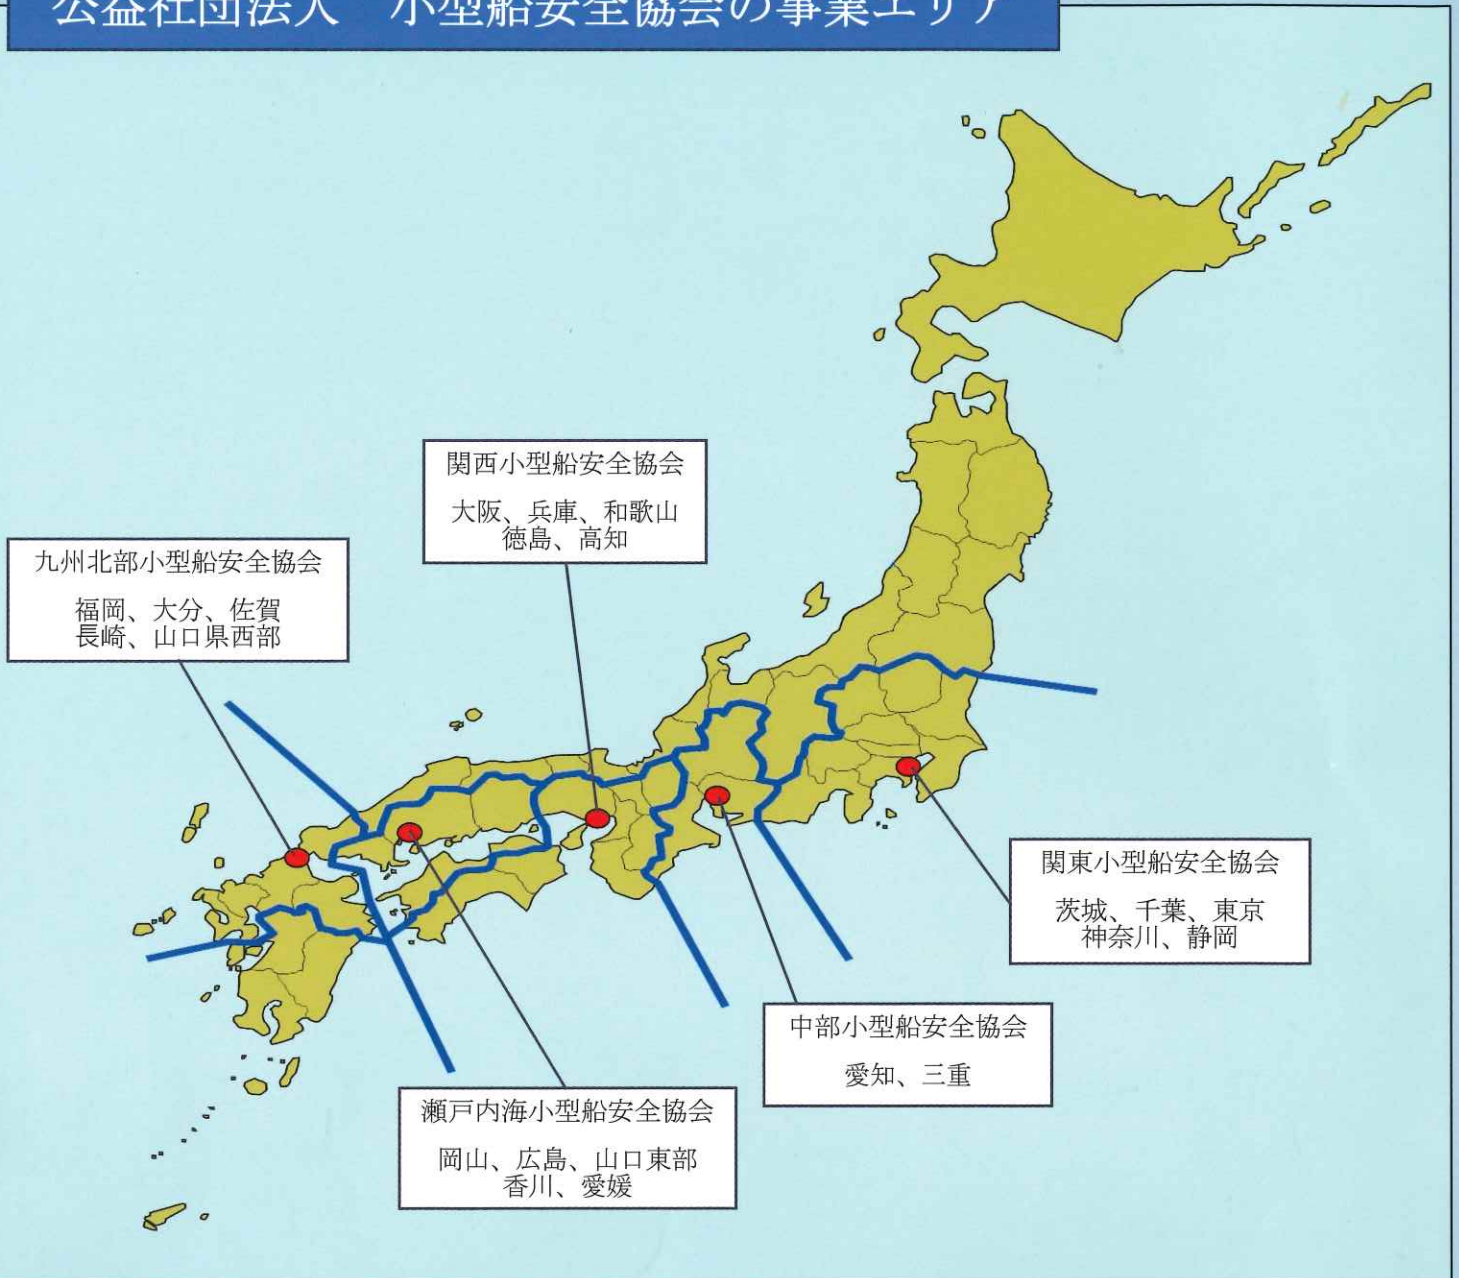

公益社団法人 小型船安全協会の事業エリア

団体名	住所	電話番号・FAX番号	Eメールアドレス	HP QRコード
(公社)関東小型船安全協会	〒231-0005 横浜市中区本町4-43 A-PLACE馬車道3階	電話 045-201-7754 FAX 045-201-7758	ksak@wind.ocn.ne.jp	
(公社)中部小型船安全協会	〒455-0033 名古屋市港区港町1-11 名古屋港湾会館3F	電話 052-653-2407 FAX 052-653-2414	shou-an4@galaxy.ocn.ne.jp	
(公社)関西小型船安全協会	〒662-0934 兵庫県西宮市西宮浜4-16-1 新西宮ヨットハーバー内	電話 0798-33-6616 FAX 0798-39-8805	kan-shoankyo@crux.ocn.ne.jp	
(公社)瀬戸内海小型船安全協会	〒732-0067 広島市東区牛田旭2-9-41	電話 082-836-3780	info@seto-shoankyo.or.jp	
(公社)九州北部小型船安全協会	〒801-0852 福岡県北九州市門司区港町 7-8 JP門司港ビル2F	電話 093-332-3578 FAX 093-332-3579	9hoku@kyu-shoankyo.or.jp